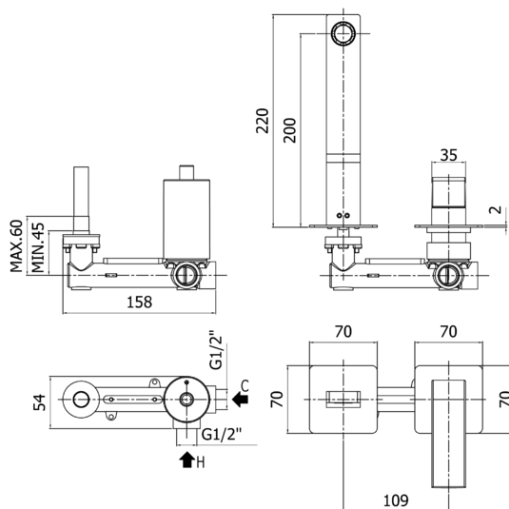

elle-effe

DESCRIZIONE | DESCRIPTION

- Miscelatore incasso lavabo completo di:
 - piastre in acciaio inox 70x70mm
 - attacchi 1/2"G
- Concealed single lever basin mixer complete with:
 - stainless steel wall plates 70x70mm
 - 1/2"G connections

- con bocca e aeratore M24x1 - l. 150mm
- with spout and aerator M24x1 - l. 150mm

EL 105..70 / EF 105..70

- con bocca e aeratore M24x1 - l. 200mm
- with spout and aerator M24x1 - l. 200mm

EL 106..70 / EF 106..70

- con bocca e aeratore M24x1 - l. 240mm
- with spout and aerator M24x1 - l. 240mm

DOCUMENTI TECNICI | TECHNICAL DOCUMENTS

DIAGRAMMA
PORTATA 1

ISTRUZIONI
INSTALLAZIONE

ESPLOSO
RICAMBI
EL 104..70

ESPLOSO
RICAMBI
EL 105..70